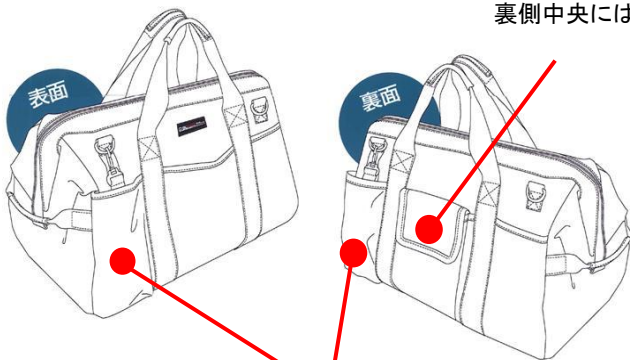

〈大口収納バッグ〉

クイックアクセス！
大きく開き、出し入れがしやすい！

ポケットの多さも出し入れしやすさの秘訣！

- 大きく開きますので、出し入れがしやすい形状です。また、適度に仕切られた内ポケットがあり、よく使うツール等を差しておくと便利です。
- ファスナー開閉式ですので、中身がこぼれ落ちないので細々したツールも安心して入れる事ができます。

外側には小物収納に

Sサイズ

ほどよいコンパクト

DT-CB-S

Mサイズ

使いやすいスタンダード

DT-CB-M

裏側中央には

Lサイズ

たっぷり感の大容量

ショルダー付

DT-CB-L

両サイドには、引き出す際に便利な持ち手。

多目的ポケットが両面に！

JANコード	商品コード	商品名	品番	サイズ(H×W×Dmm)	重量(g)	入数
4954458157419	581982	DBLTACT 大口収納バッグ S	DT-CB-S	200×340×220	600	20/20
4954458157426	581983	DBLTACT 大口収納バッグ M	DT-CB-M	285×380×255	710	20/20
4954458157662	581984	DBLTACT 大口収納バッグ L	DT-CB-L	370×515×305	1290	20/20