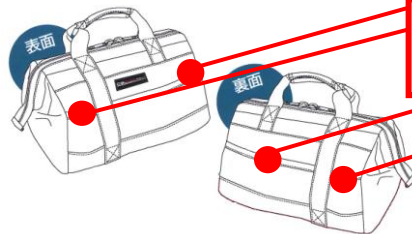

〈大口収納バッグ〉

クイックアクセス！
大きく開き、出し入れがしやすい！

ポケットの多さも出し入れしやすさの秘訣！

- 大きく開きますので、出し入れがしやすい形状です。また、適度に仕切られた内ポケットがあり、よく使うツール等を差しておくと便利です。
- ファスナー開閉式ですので、中身がこぼれ落ちないので細々したツールも安心して入れる事ができます。

外側には小物収納に

Sサイズ

ほどよいコンパクト

DT-CB-S

Mサイズ

使いやすいスタンダード

DT-CB-M

裏側中央には

Lサイズ

たっぷり感の大容量

ショルダー付

DT-CB-L

両サイドには、引き出す際に便利な持ち手。

多目的ポケットが両面に！

JANコード	商品コード	商品名	品番	サイズ(H×W×Dmm)	重量(g)	入数
4954458157419	581982	DBLTACT 大口収納バッグ S	DT-CB-S	200×340×220	600	20/20
4954458157426	581983	DBLTACT 大口収納バッグ M	DT-CB-M	285×380×255	710	20/20
4954458157662	581984	DBLTACT 大口収納バッグ L	DT-CB-L	370×515×305	1290	20/20