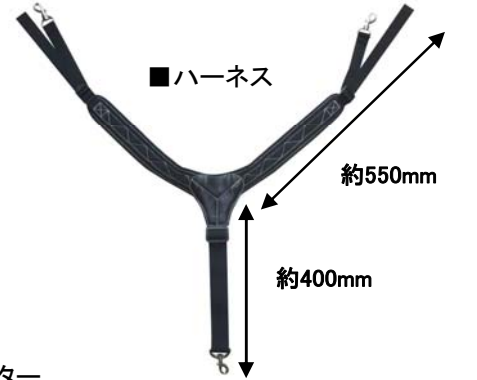

〈ハーネスサポーター〉

**ハーネス付きのサポーター
腰の負担を軽減します！**

ベルトは別売りです。

- ハーネスが腰の負担を軽減！
- ラバーグリップが腰の負担を軽減！
- ハニカムメッシュの通気性！

■ハーネス

約550mm

約400mm

■サポーター

W 700mm

D環

DT-HS-BK

D環

抜群の通気性！

ハニカムメッシュを使用し、すばらしい通気性が期待できます。また、クッション性にも優れているので、腰の負担も軽減させます。

抜群のグリップ！

柔軟性に優れた厚みのあるラバー素材を使用し、すばらしいグリップ性が期待できます。グリップする事により腰の負担も軽減されます。メッシュ部分を覆い通気性の効果を損なわぬよう、効果的に配置されております。

JANコード	商品コード	商品名	品番	色	サポーターサイズ(H×W×Dmm)	入数
4954458157402	581863	DBLTACT ハーネスサポーター	DT-HS-BK	ブラック	130×700×30	10/10

〈サポーターエアロ〉

**エアークッション入りのサポーター
立体エアが腰を守ります！**

この凸凹が
腰に適度な加圧をかけ、
腰の負担を軽減させます！

D環

D環

滑り止め素材

エアインの凸凹

腰のあたる部分に、高さ約10mm程の凸凹加工が施されております。中にはエアが入っていますので、重さを担わない加工となっております。このエアインの凸凹が腰に適度な加圧をかけ、腰の負担を軽減させるのです。

高さ約10mm

W 800mm

Lサイズ

DT-SAL-BK

W 700mm

Mサイズ

DT-SA-BK